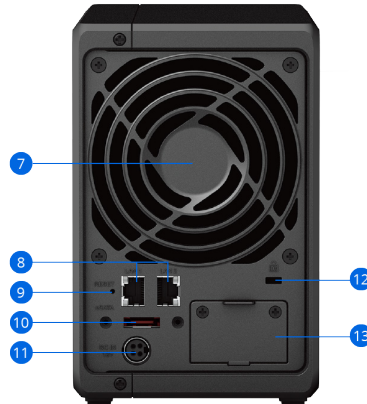

# ハードウェア概要

正面

背面

一番下

1	ドライブトレイ	2	ドライブトレイロック	3	ステータス インジケータ	4	ドライブ ステータス インジケータ
5	USB 3.2 Gen 1ポート	6	電源ボタンとインジケータ	7	ファン	8	1GbE RJ-45ポート
9	Reset ボタン	10	拡張ポート	11	電源ポート	12	Kensingtonセキュリティスロット
13	ネットワークアップグレードス ロット	14	M.2 NVMe SSD スロット				