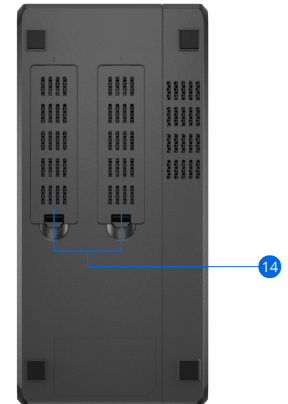

# ハードウェア概要

正面

背面

一番下

1	ドライブトレイ	2	ドライブトレイロック	3	ステータス インジケータ	4	ドライブ ステータス インジケータ
5	USB 3.2 Gen 1ポート	6	電源ボタンとインジケータ	7	ファン	8	1GbE RJ-45ポート
9	Reset ボタン	10	拡張ポート	11	電源ポート	12	Kensingtonセキュリティスロット
13	ネットワークアップグレードス ロット	14	M.2 NVMe SSD スロット				