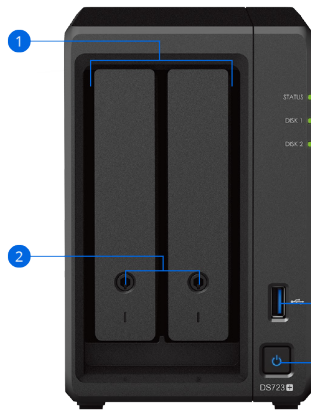

## プライベート ビデオ監視

**Synology Surveillance Station**は、最大40台のIPカメラをサポートし、DS723+をNetwork Video Recorderに変えます。<sup>9</sup>

- **8,300種以上のカメラのモデルに対応**
- ONVIFは、広範なカメラをサポートします。
- プライベートな、サブスクリプション不要の録画ストレージ
- Webブラウザ、デスクトップクライアント、あるいはモバイルアプリからアクセス
- 特定のアクションを起動するイベントベースのルール
- メール、SMS、プッシュ通知オプション

# ハードウェア概要

正面

背面

一番下

1	ドライブトレイ	2	ドライブトレイロック	3	ステータス インジケータ	4	ドライブ ステータス インジケータ
5	USB 3.2 Gen 1ポート	6	電源ボタンとインジケータ	7	ファン	8	1GbE RJ-45ポート
9	Reset ボタン	10	拡張ポート	11	電源ポート	12	Kensingtonセキュリティスロット
13	ネットワークアップグレードス ロット	14	M.2 NVMe SSD スロット				